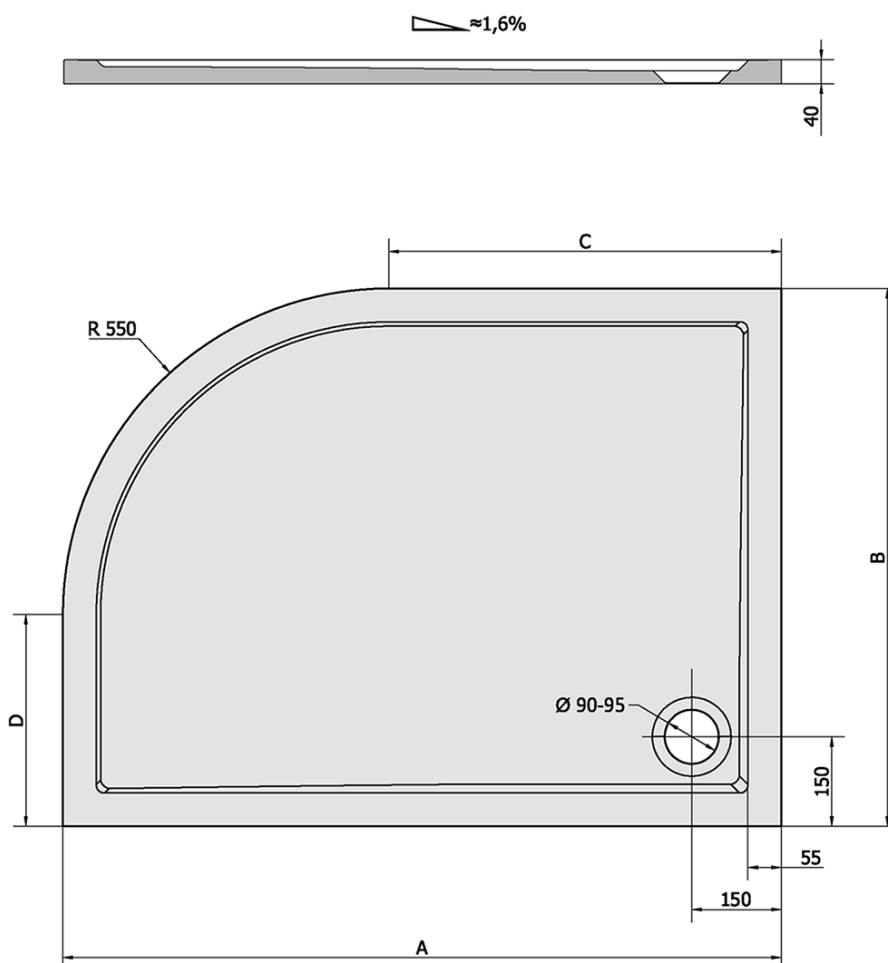

Produktový list

Objednací kód: **76511**

RENA R sprchová vanička z litého mramoru, čtvrtkruh
100x80x4cm, R550, pravá, bílá

RENA	kod	A	B	C	D
90x80L	72890	900	800	350	250
90x80R	72891	900	800	350	250
100x80L	75511	1000	800	450	250
100x80R	76511	1000	800	450	250
120x90L	64611	1200	900	650	350
120x90R	65611	1200	900	650	350